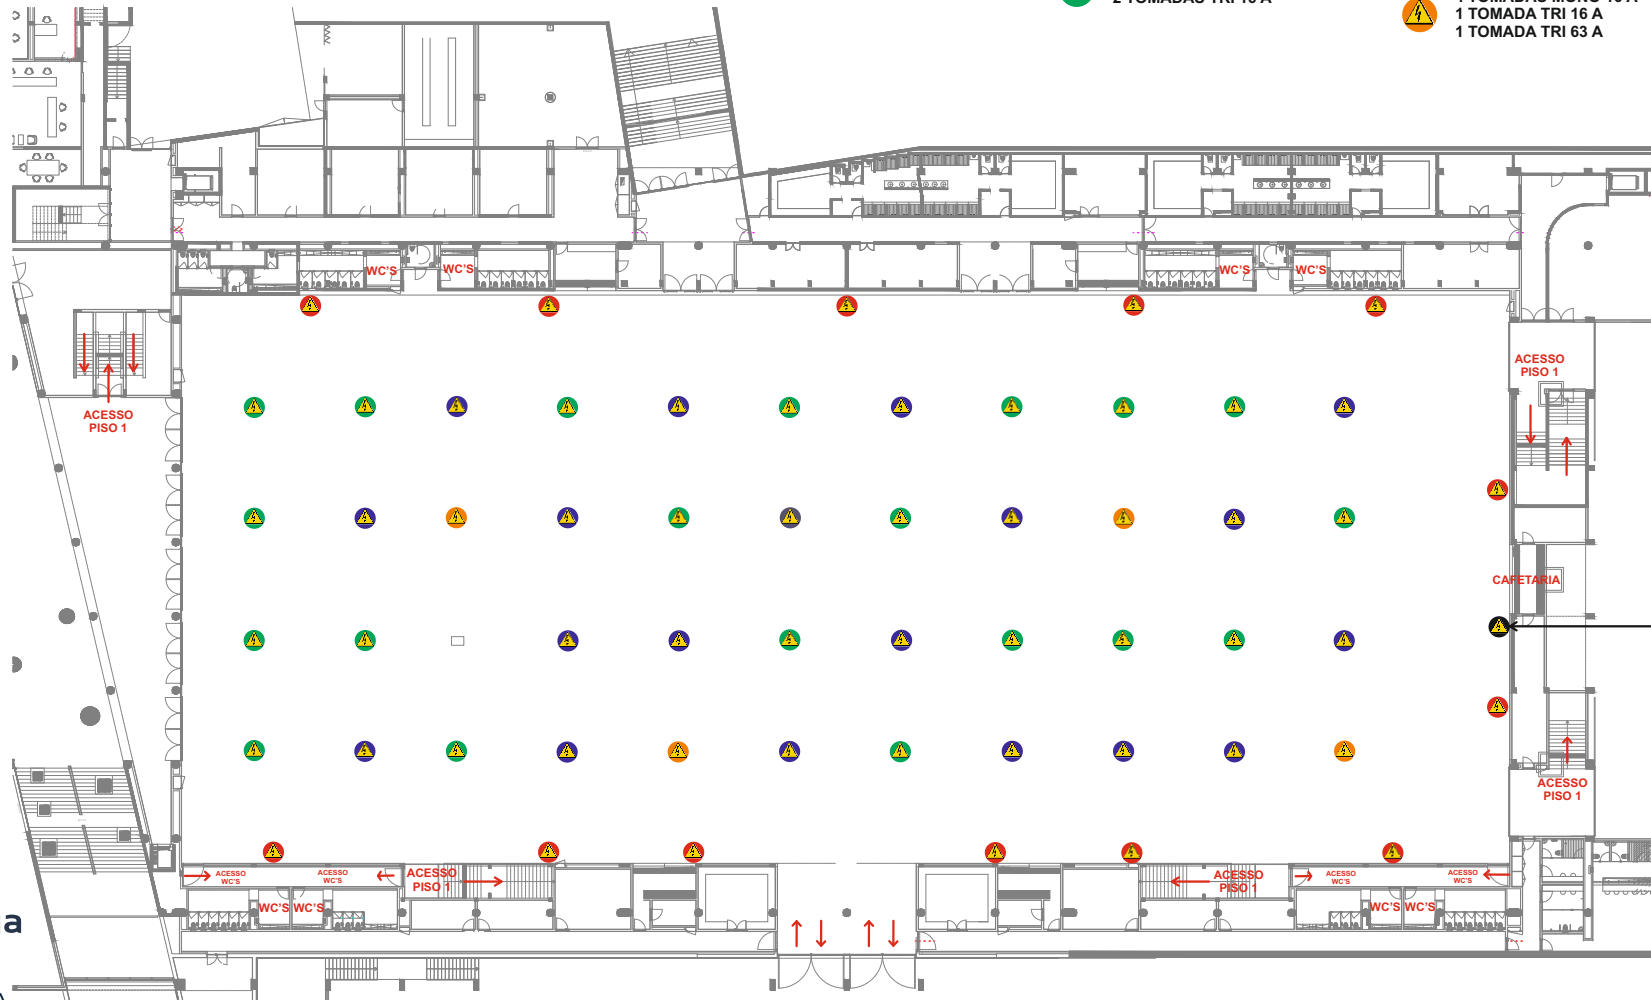

-  1 TOMADA MONO 16 A
 1 TOMADA TRI 16 A
-  4 TOMADAS MONO 16 A
 1 TOMADA TRI 16 A
 1 TOMADA TRI 32 A
-  4 TOMADAS MONO 16 A
 2 TOMADAS TRI 16 A
-  4 TOMADAS MONO 16 A
 1 TOMADA TRI 16 A
 1 TOMADA TRI 63 A

- 1 POWER LOCK 400 Kva
- 1 TOMADA TRI 125 A
- 1 TOMADA TRI 63 A
- 1 TOMADA TRI 32 A